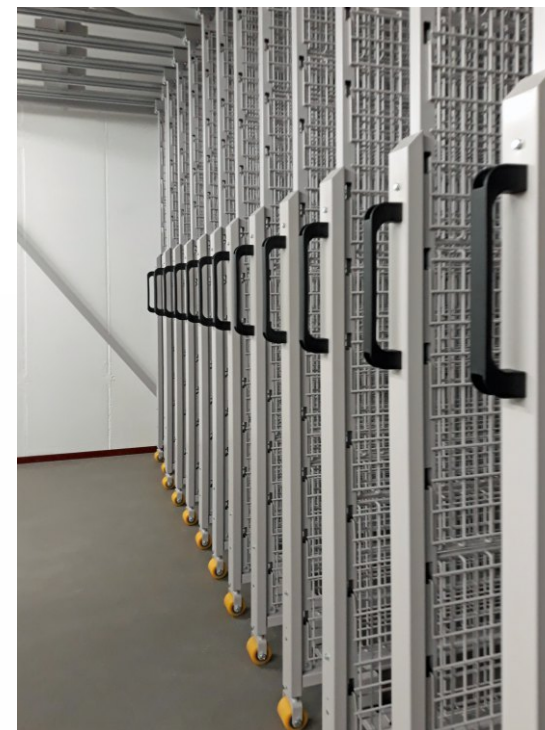

Schilderijberging

Uittrekbare wanden voor ondiepe objecten

Een solide & compacte basis

Met de geheel nieuwe schilderijrekken overtreffen we de degelijke reputatie van Magista systemen. De modulaire opbouw zorgt voor een passende oplossing in elke situatie.