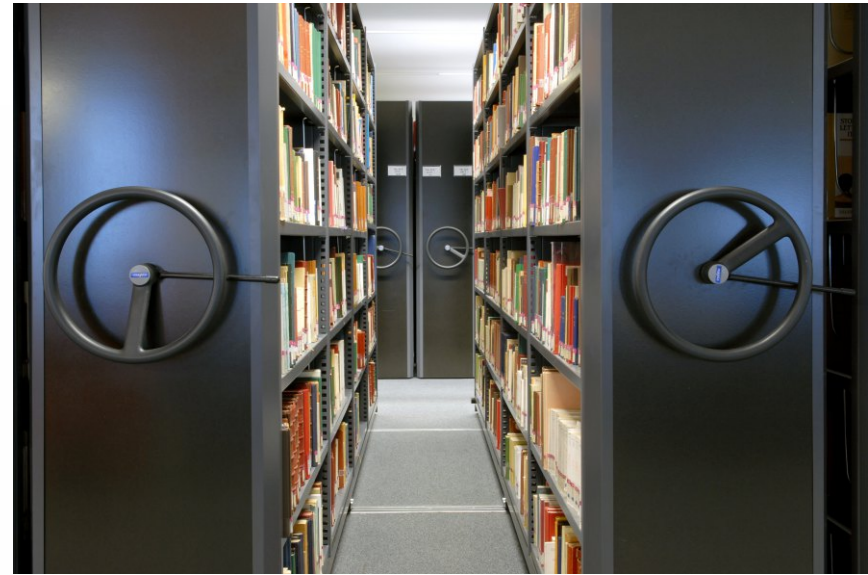

Capaciteitsoplossingen

Efficiënt gebruik van de beperkte ruimte

Flexibel in alle richtingen—
Ook voor grote objecten biedt
Magista flexibel inzetbare
oplossingen.