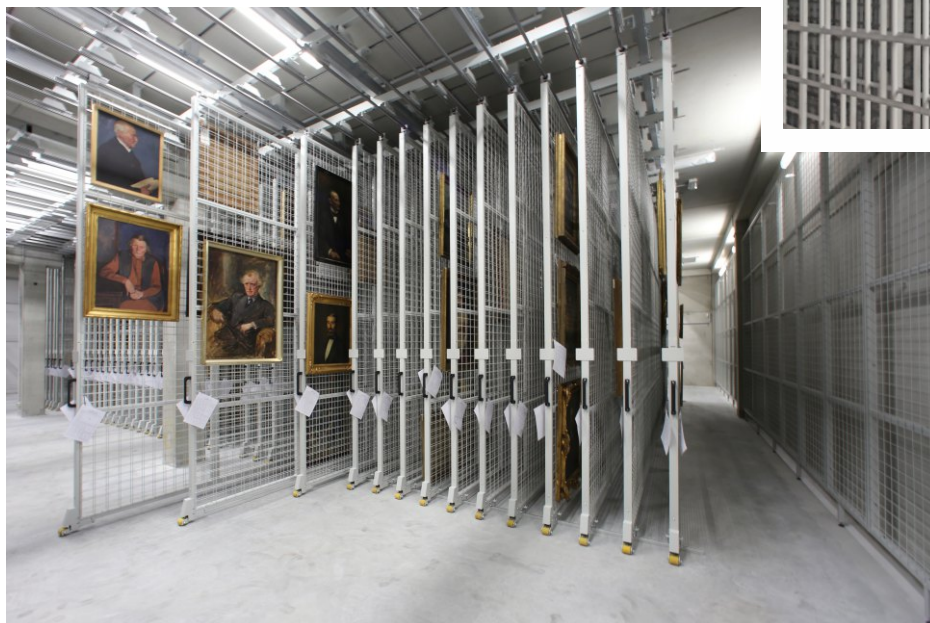

Hoogte-oplossingen

Maximaliseer de mogelijkheden van ruimte

Optimaal toegankelijk

In hoge ruimtes liggen kansen voor optimale ruimtecreatie met Magista systemen. Onze oplossingen zijn gecertificeerd en voorzien van onderbouwde draagkrachtberekeningen. Elke collectie is anders en vergt een individuele aanpak.

Maximaal ruimtegebruik —
Op twee niveaus verrijdbare kasten op een vlakke vloer.

Inhoudelijke oplossingen

Productspecifieke accessoires

Productspecifieke accessoires

Onze producten zijn met specifieke accessoires beschikbaar. Voor lades een scala aan verdelers in maatvoering als uitvoering. Voor legborden hoogte verstelling, verdelers, glas voorzet of afgrenzing. Kasten kunt u open, gesloten, verstelbaar, met of zonder achterwand verkrijgen.

Schilderijberging

Uittrekbare wanden voor ondiepe objecten

Een solide & compacte basis

Met de geheel nieuwe schilderijrekken overtreffen we de degelijke reputatie van Magista systemen. De modulaire opbouw zorgt voor een passende oplossing in elke situatie.