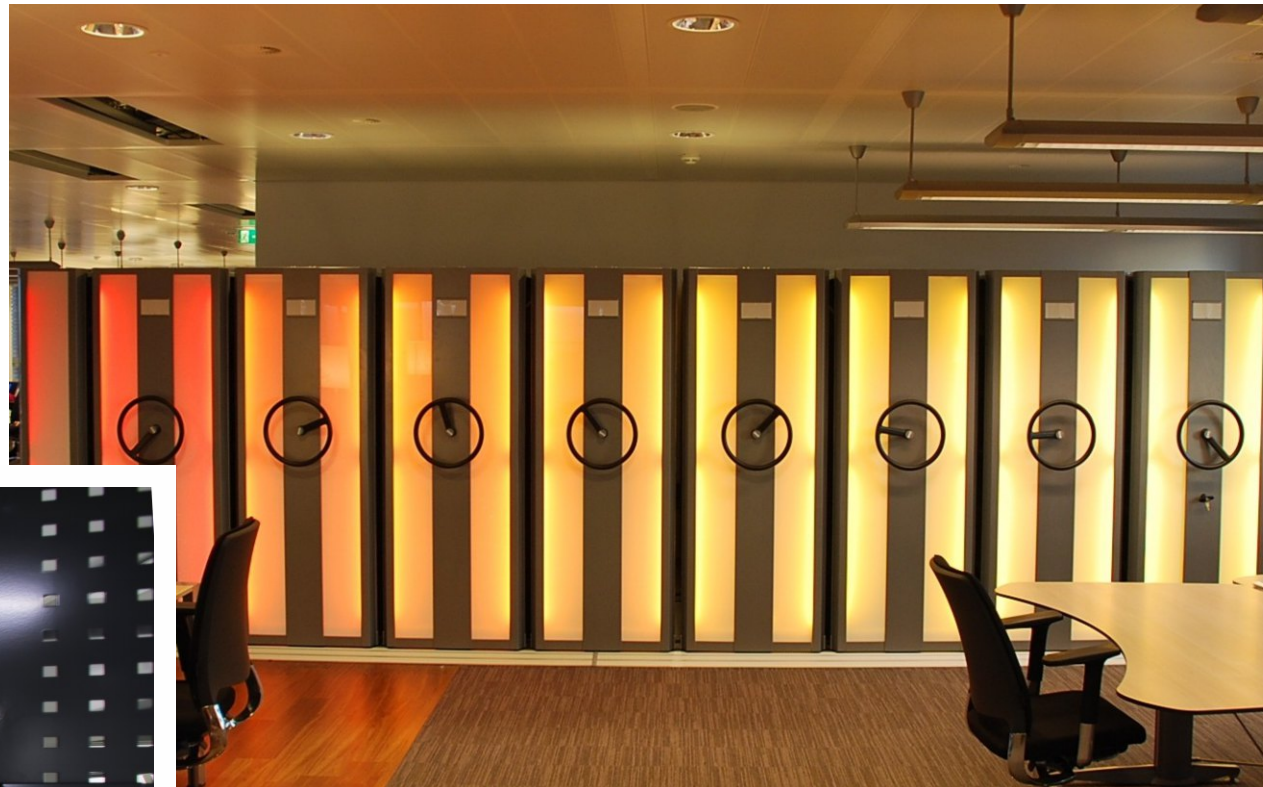

Capaciteitsverdubbeling in dezelfde ruimte

Uw schaarse ruimte optimaal benutten is mogelijk door variatie in hoogte, lengte en breedte. Verrijdbare kasten verdubbelen uw opslagruimte maar ook hogere kasten, lagen of entresols zijn gepaste oplossingen. Uiteraard houden we de objecten bereikbaar, veilig en overzichtelijk opgeborgen.